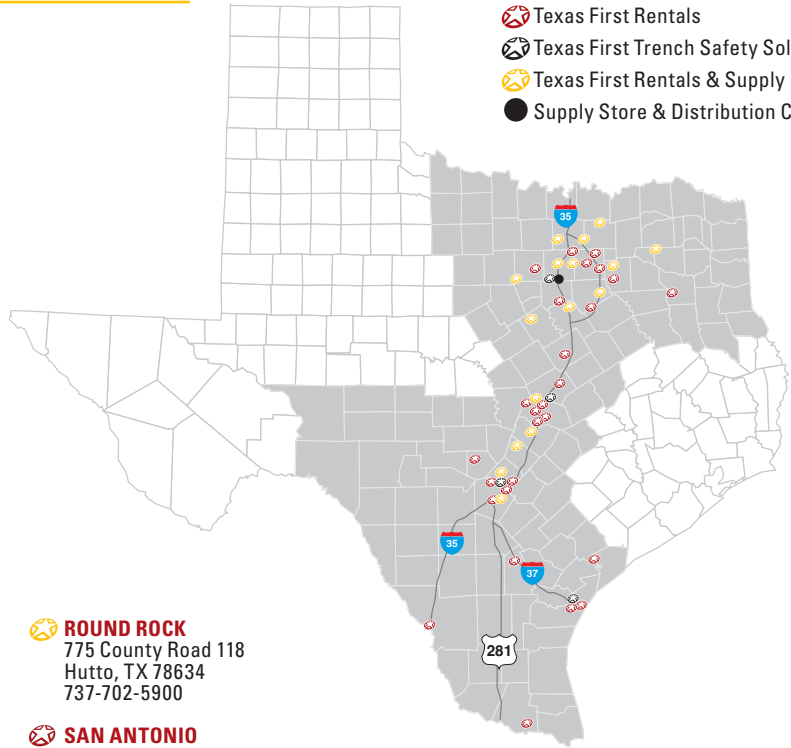

BELTON
2625 Digby Drive
Belton, TX 76513
254-217-8383

BULVERDE
29786 U.S. Highway 281 N.
Bulverde, TX 78163
830-980-9007

BURLESON
3445 South Burleson Blvd.
Alvarado, TX 76009
817-809-8255

CORPUS CHRISTI
5529 Transport Industrial Drive
Corpus Christi, TX 78405
361-949-5240

CORPUS CHRISTI
1325 S. Padre Island Drive
Corpus Christi, TX 78416
361-600-6999

DENTON
5201 North I-35
Denton, TX 76207
940-442-5321

FATE
2371 E. Interstate 30
Fate, TX 75087
214-556-5507

FREDERICKSBURG
448 FM 2093
Fredericksburg, TX 78624
830-990-4333

FORT WORTH
1600 NE Loop 820
Ft. Worth, TX 76106
817-803-2933

FORT WORTH
5742 Airport Freeway
Fort Worth, TX 76117
817-222-2806

SUPPLY STORE & DISTRIBUTION CENTER
4041 Meacham Boulevard
Fort Worth, TX 76117
817-581-1344

GEORGETOWN
2101 Airport Rd.
Building #400, Suite B
Georgetown, TX 78628
737-245-5252

GRANBURY
4413 E. Highway 377
Granbury, TX 76049
817-573-4339

GREENVILLE
2625 W. I-30
Greenville, TX 75402
430-256-0600

IRVING
3131 State Hwy 161
Irving, TX 75062
469-458-7977

LANCASTER
1630 South I-35 E.
Lancaster, TX 75146
214-216-9000

LAREDO
109 S. Aviators
Laredo, TX 78043
956-307-5767

LEWISVILLE
1800 E. State Hwy 121
Lewisville, TX 75056
214-501-0580

LITTLE ELM
27700 E. University Dr.
Aubrey, TX 76227
469-586-0230

MANSFIELD
2440 Highway 287 N.
Mansfield, TX 76063
817-473-2420

PFLUGERVILLE
16017 N. IH 35
Pflugerville, TX 78660
512-994-2257

- Texas First Rentals
- Texas First Trench Safety Solutions
- Texas First Rentals & Supply
- Supply Store & Distribution Center

ROUND ROCK
775 County Road 118
Hutto, TX 78634
737-702-5900

SAN ANTONIO
5246 Tacco Drive
San Antonio, TX 78244
210-960-4810

SAN ANTONIO
3206 S. WW White Rd
San Antonio, TX 78222
210-523-1256

SAN ANTONIO
4715 Rittiman Road
San Antonio, TX 78218
210-268-1001

SAN ANTONIO
15242 Tradesman
San Antonio, TX 78249
210-802-4151

SAN MARCOS
6215 S. IH 35
San Marcos, TX 78666
512-956-5499

SAN MARCOS
151 Industrial Fork
San Marcos, TX 78666
737-248-1800

THREE RIVERS
3246 N. Hwy 37 Access
Three Rivers, TX 78071
361-265-4443

TYLER
7720 US Hwy 69 N.
Tyler, TX 75706
903-405-4825

VAN ALSTYNE
14585 US Highway 75
Van Alstyne, TX 75495
903-627-2119

VICTORIA
203 Holt Road
Victoria, TX 77905
361-881-4677

WACO
3118 Gholson Road
Waco, TX 76705
254-218-3344

WAXAHACHIE
6820 N. IH 35 E.
Waxahachie, TX 75165
469-242-2272

WESLACO
725 E. State Hwy 83
Weslaco, TX 78596
956-413-8668

WILLOW PARK
4500 E. Interstate 20
Service Rd S.
Willow Park, TX 76087
817-310-9595

WYLIE
1211 S. Highway 78
Wylie, TX 75098
469-326-0500

For our latest branch openings, go to TexasFirstRentals.com

844-TxFirst
(844-893-4778)